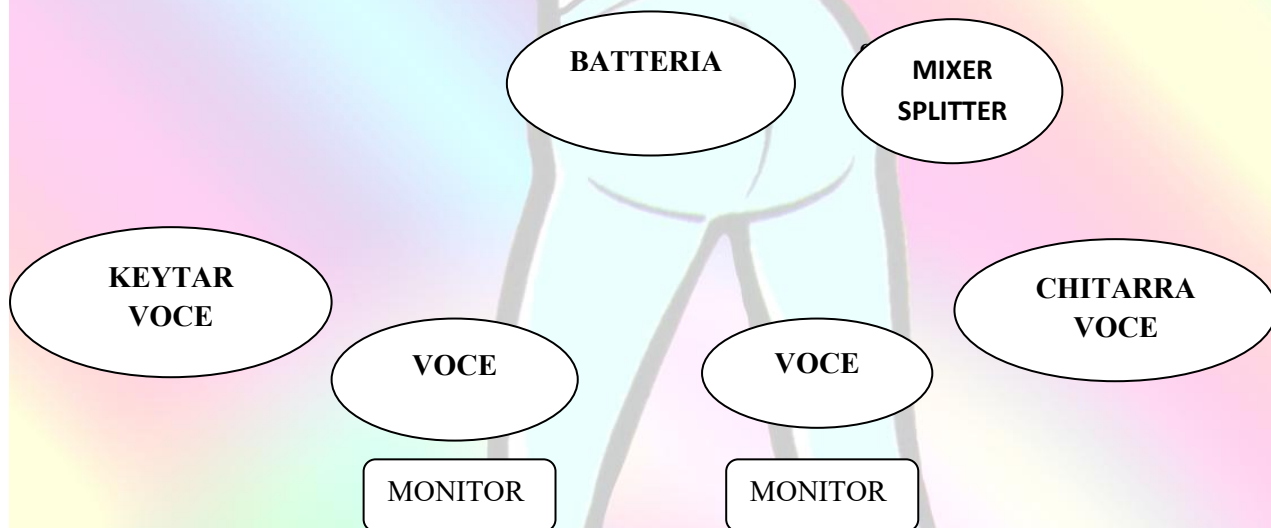

THE FUNNY MACHINE

Strumento	Specifiche	Canali		Richiesta
BATTERIA ACUSTICA	BD-SN-HH-T1-FT-Over L&R.	7 ch	1 Aux	7 Mic
SEQUENZE	Uscita STEREO	2 ch		
BASSO SYNTH	Uscita MONO	1 ch		
CHITARRA	Uscita MONO bilanciata	1 ch		
VOCE CHITARRA		1 ch		1 Mic + asta
KEYTAR		1 ch		
VOCE KEYTAR	Radio Mic. In Ear e asta personali	1 ch		
VOCE DONNA	Radio Mic, In Ear e asta personali	1 ch	1 Aux	
VOCE DONNA	Radio Mic, In Ear e asta personali	1 ch	1 Aux	
				2 Monitor
		Totale 16 ch	3 Aux	

RICHIESTE:

- n. 2 **MONITOR SEPARATI** (gestiti dal fonico)
- n. 1 **Asta + Microfono** per Chitarrista
- **Pedana** per Batteria 2mt x 2mt.
- **Americana posteriore** per appendere n.2 banner (1,5mt x 3mt.)
- **Camerino/Gazebo illuminato** adiacente al palco per i cambi d'abito.
- In ear gestiti dalla band**